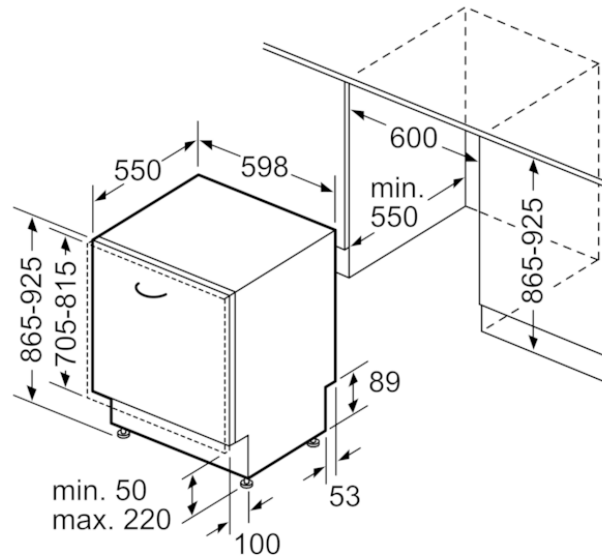

Färgalternativ

Tekniska data

Egenskaper

Diskeffekt : A
Vattenförbrukning (l) : 9,5
Elförbrukning, referensprogram, 220 dagar (kWh) : 202
Vattenförbrukning per år, referensprogram, 220 dagar (l) : 2090
Konstruktion : Inbyggd
Demonterbar toppskiva : Saknas
Dekorpanel för dörren : Går ej att montera
Höjd med toppskiva (mm) : 0
Höjd (mm) : 865
Justerbara fötter : Yes - all from front
Max höjjustering (mm) : 60
Justerbar sockelplåt : Höjd och djup
Nettovikt (kg) : 36,450
Bruttovikt (kg) : 38,8
Anslutningseffekt (W) : 2400
Säkring (A) : 10
Spänning (V) : 220-240
Frekvens (Hz) : 50; 60
Anslutningskabelns längd (cm) : 175
Elkontakt : jordad stickkontakt
Längd, tilloppsslang (cm) : 165
Längd, avloppsslang (cm) : 190
Dolt värmeelement : Ja
Beskrivning av vattensäkerhetssystem : 3-faldigt vattenskydd 24h
Barnsäkring : Saknas
Avhårdare : Ja
Överkorgstyp : mid
Höj- och sänkbar överkorg : Rackmatik
3-läges
Underkorgstyp : mid
Toppkorg : Tredje lastnivå 1.0
Silverkorg : Standard
Extra tillbehör : SZ72010, SZ73000, SZ73010, SZ73017, SZ73051EU, SZ73100, SZ73300
Medföljande tillbehör 2 : Ångskydd
Standardkuvert : 13
Färg, panel : svart
Mått (mm) : 865 x 598 x 550
Emballagemått (H x B x D) (mm) : 880 x 670 x 660

iQ300, Helintegrerad diskmaskin, 60 cm, XXL
SX73HX42VE

Mått i mm